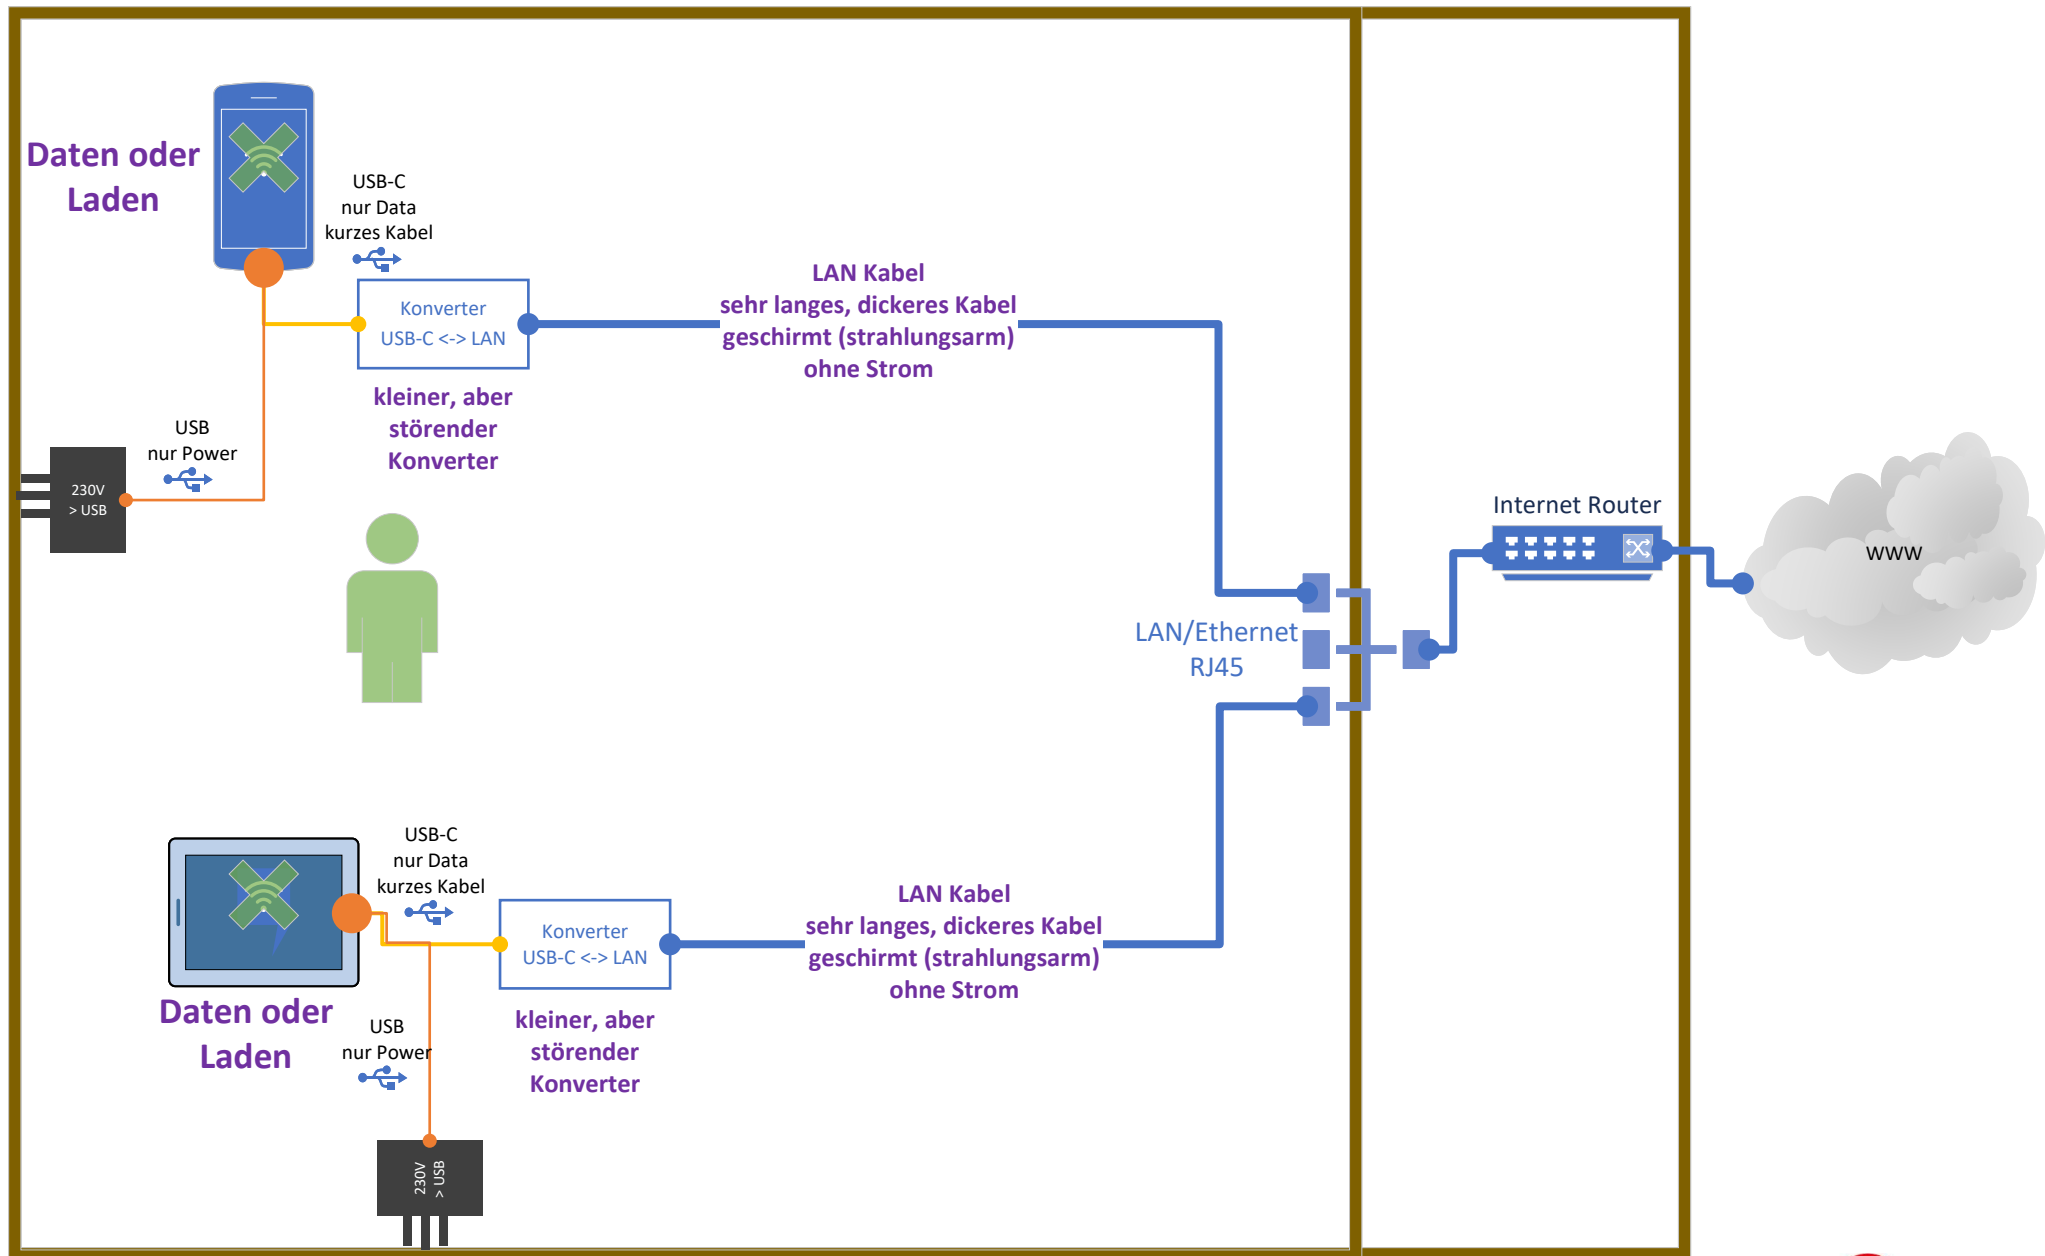

mit LAN Kabel und Adapter am mobilen Gerät
Laden oder Daten, aber nicht beides gleichzeitig

WLAN-Kabel - "Android/USB-C" Komplett und strahlungsfrei
Lästiger Adapter in Wandnähe
Daten und laden gleichzeitig (bis ca. 3m)