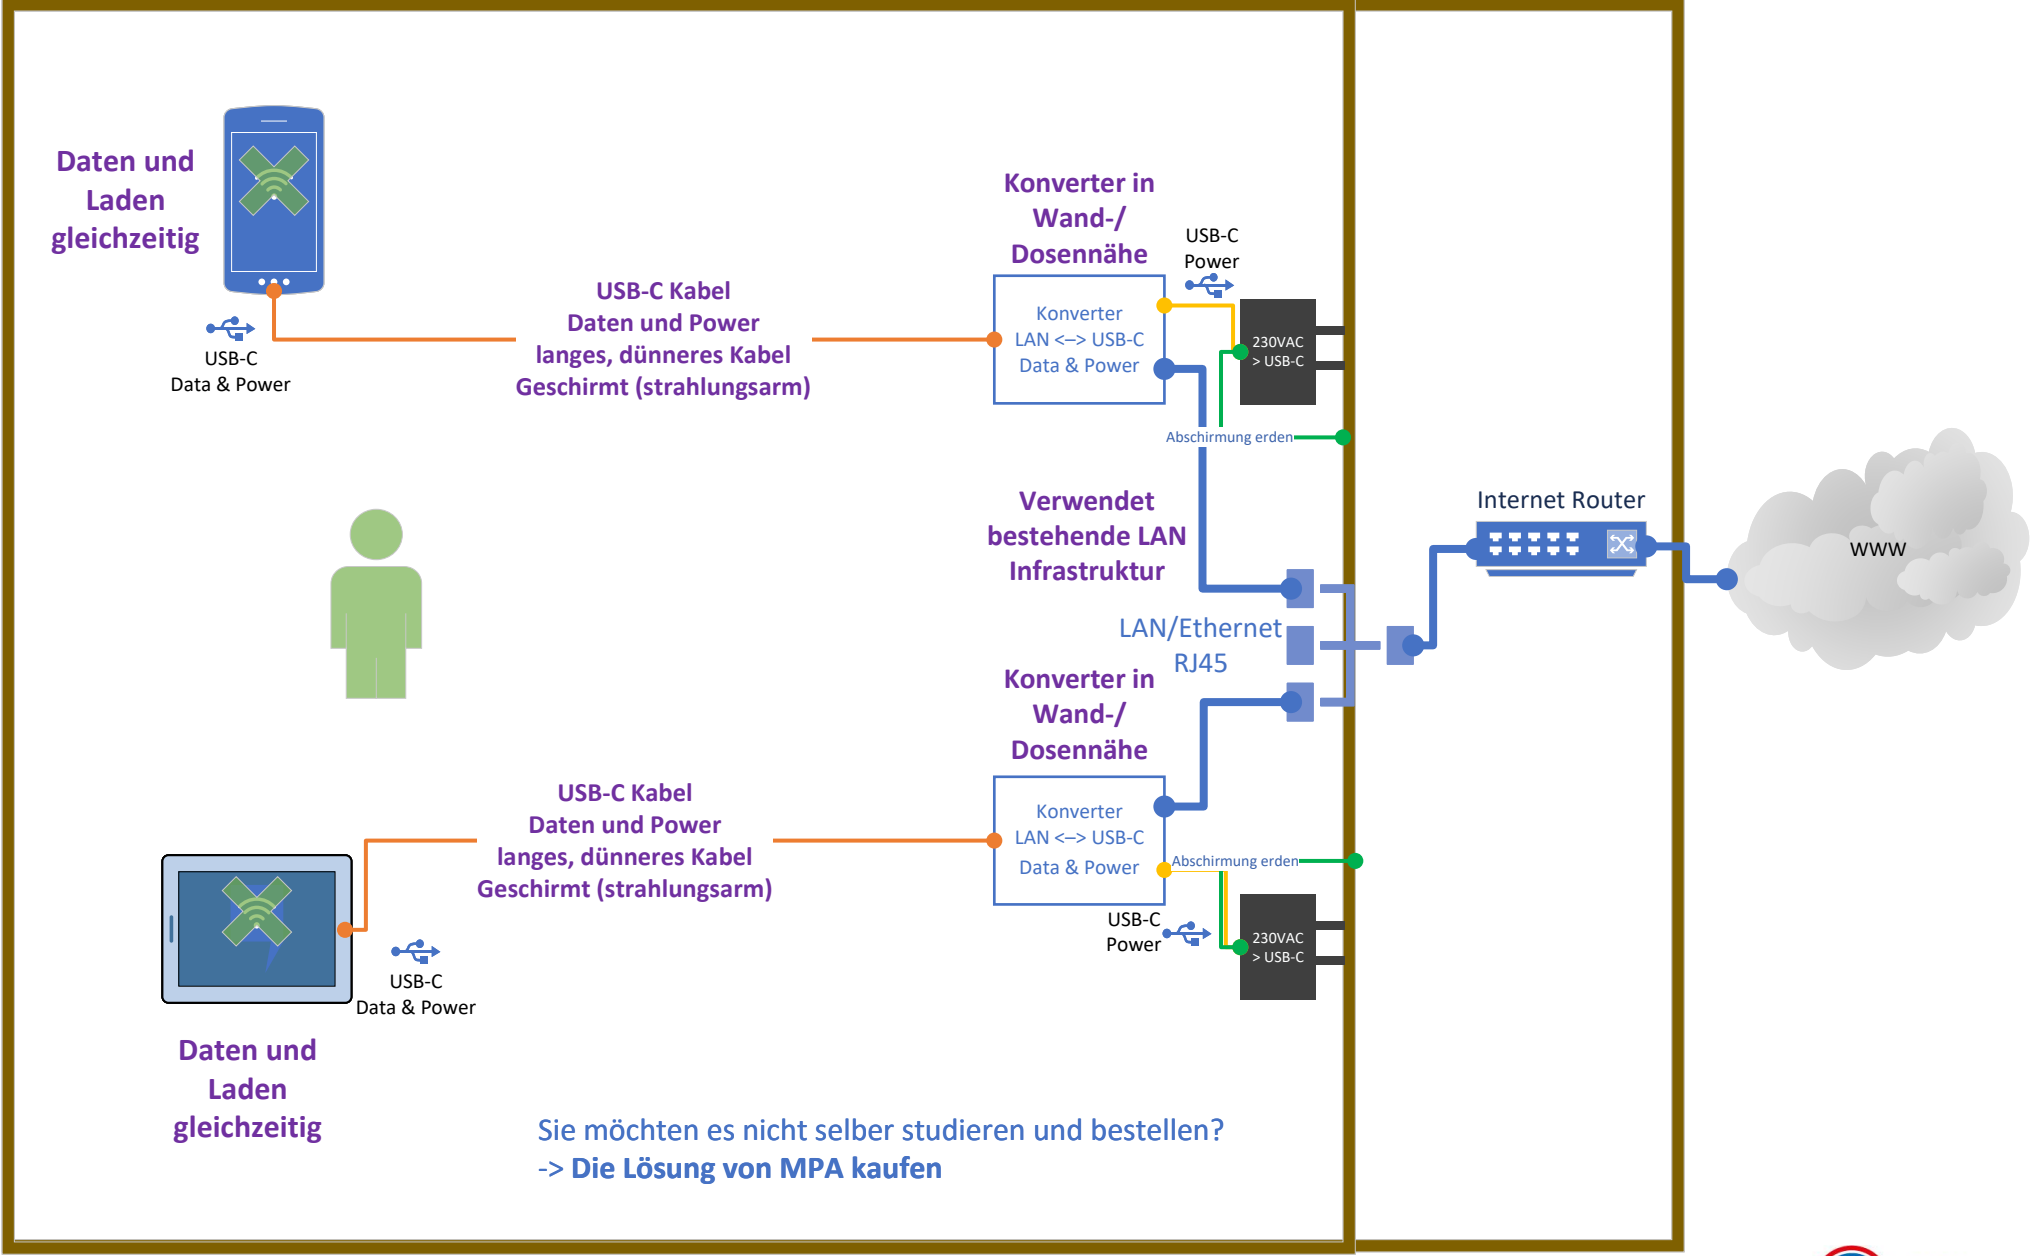

mit LAN Kabel und Adapter am mobilen Gerät
Laden oder Daten, aber nicht beides gleichzeitig

WLAN-Kabel - "Android/USB-C" Komplett und strahlungsfrei
Lästiger Adapter in Wandnähe
Daten und laden gleichzeitig (bis ca. 3m)